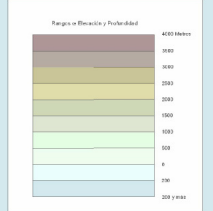

PLAN NACIONAL DE TRANSPORTES

COSTA RICA 2011 - 2035

Corredores Ferroviarios Mixtos para pasajeros y mercancías. Horizonte 2035

Leyenda

Red vial de referencia del PNT

Ferrocarril

Patios logísticos