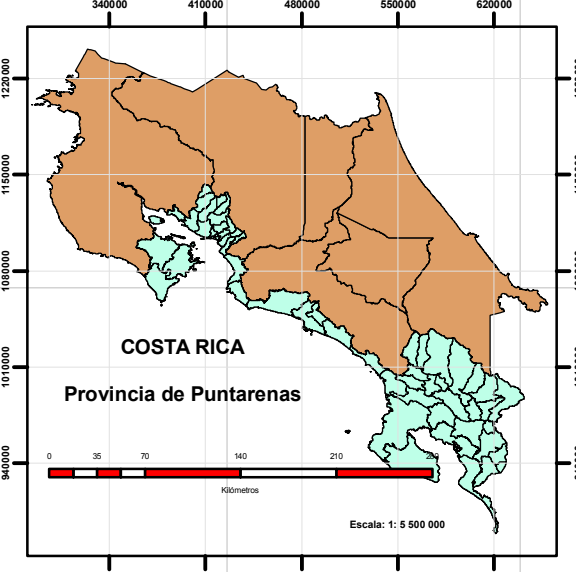

MINISTERIO DE OBRAS PUBLICAS Y TRANSPORTES
 DIRECCION DE PLANIFICACION SECTORIAL
 DEPARTAMENTO DE MEDIOS DE TRANSPORTE
 SISTEMA DE INFORMACION DE CARRETERAS

COSTA RICA: RED VIAL NACIONAL CLASIFICADA

Provincia de Puntarenas

- Simbología:**
- Red Vial Nacional**
- Jerarquía:**
-  Primaria
 -  Secundaria
 -  Terciaria
 -  Proyectos Viales
 -  Calles y Cuadrantes
 -  Poblaciones
- Límites**
-  Límite Internacional
 -  Límite Provincial
 -  Litoral

Escala: 1: 515 000

Actualizado a Agosto del 2013