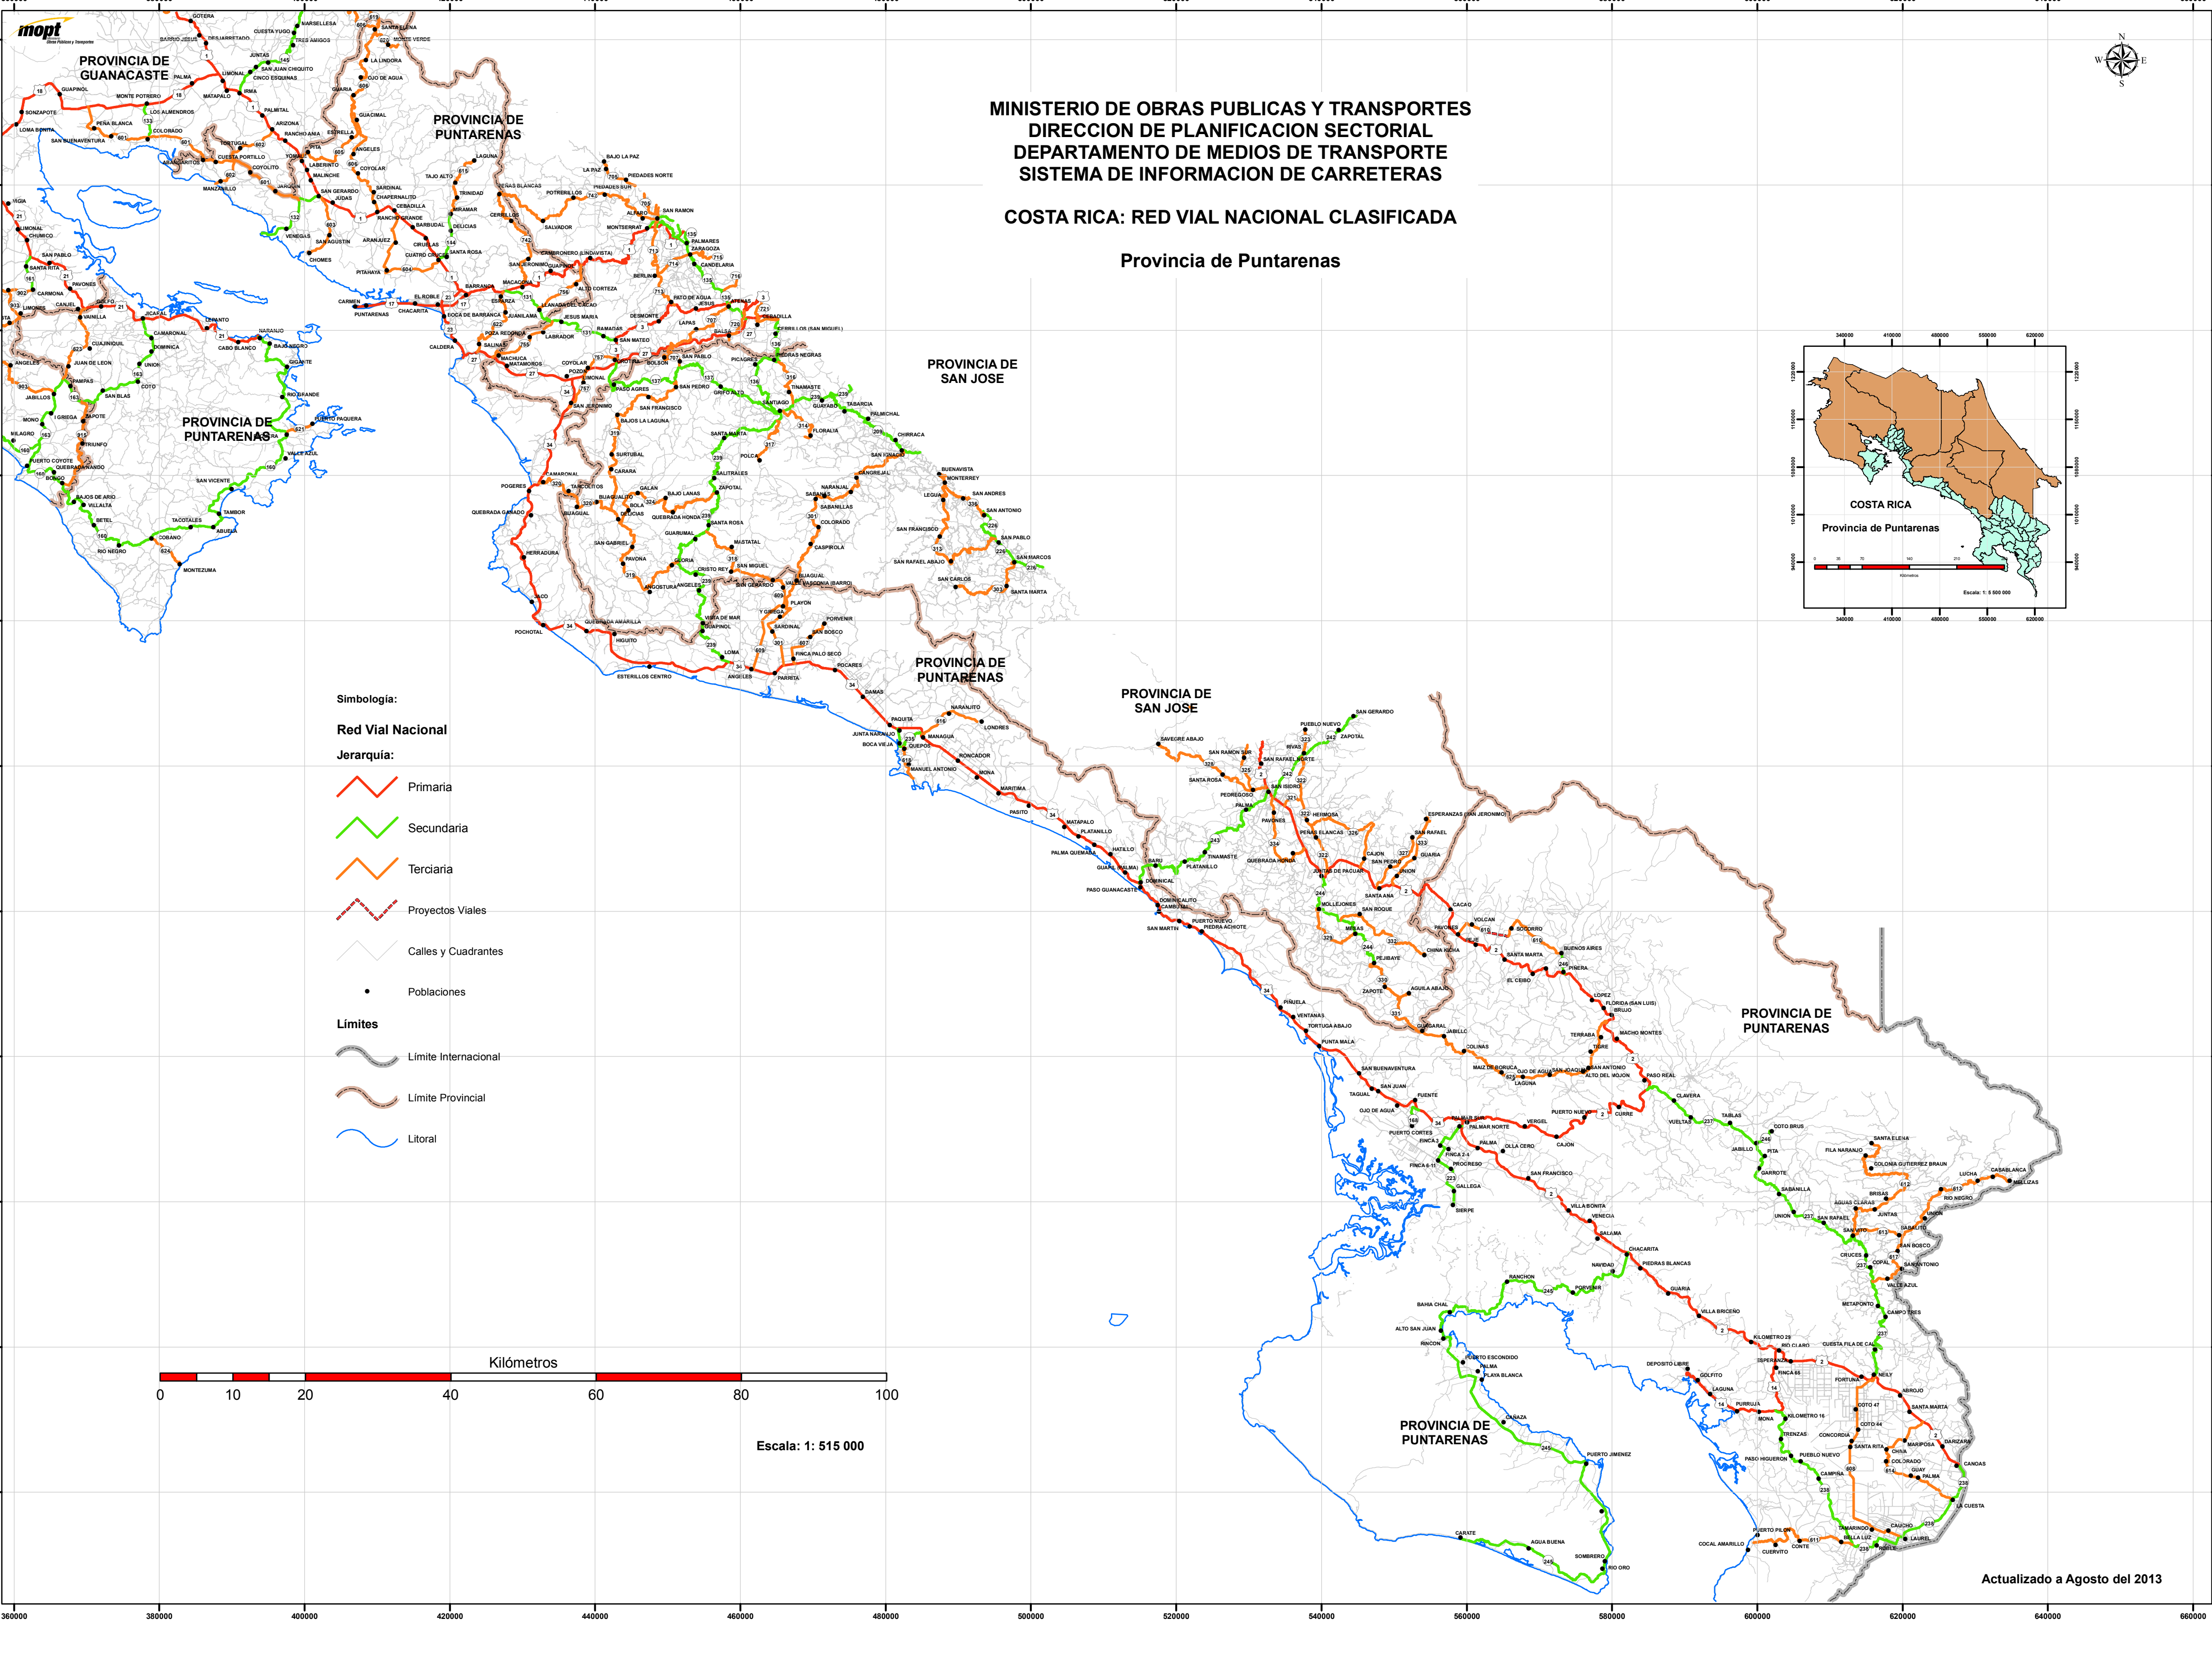

MINISTERIO DE OBRAS PUBLICAS Y TRANSPORTES
 DIRECCION DE PLANIFICACION SECTORIAL
 DEPARTAMENTO DE MEDIOS DE TRANSPORTE
 SISTEMA DE INFORMACION DE CARRETERAS

COSTA RICA: RED VIAL NACIONAL CLASIFICADA

Provincia de Puntarenas

- Simbología:**
- Red Vial Nacional**
- Jerarquía:**
-  Primaria
 -  Secundaria
 -  Terciaria
 -  Proyectos Viales
 -  Calles y Cuadrantes
 -  Poblaciones
- Límites**
-  Límite Internacional
 -  Límite Provincial
 -  Litoral

Escala: 1: 515 000

Actualizado a Agosto del 2013