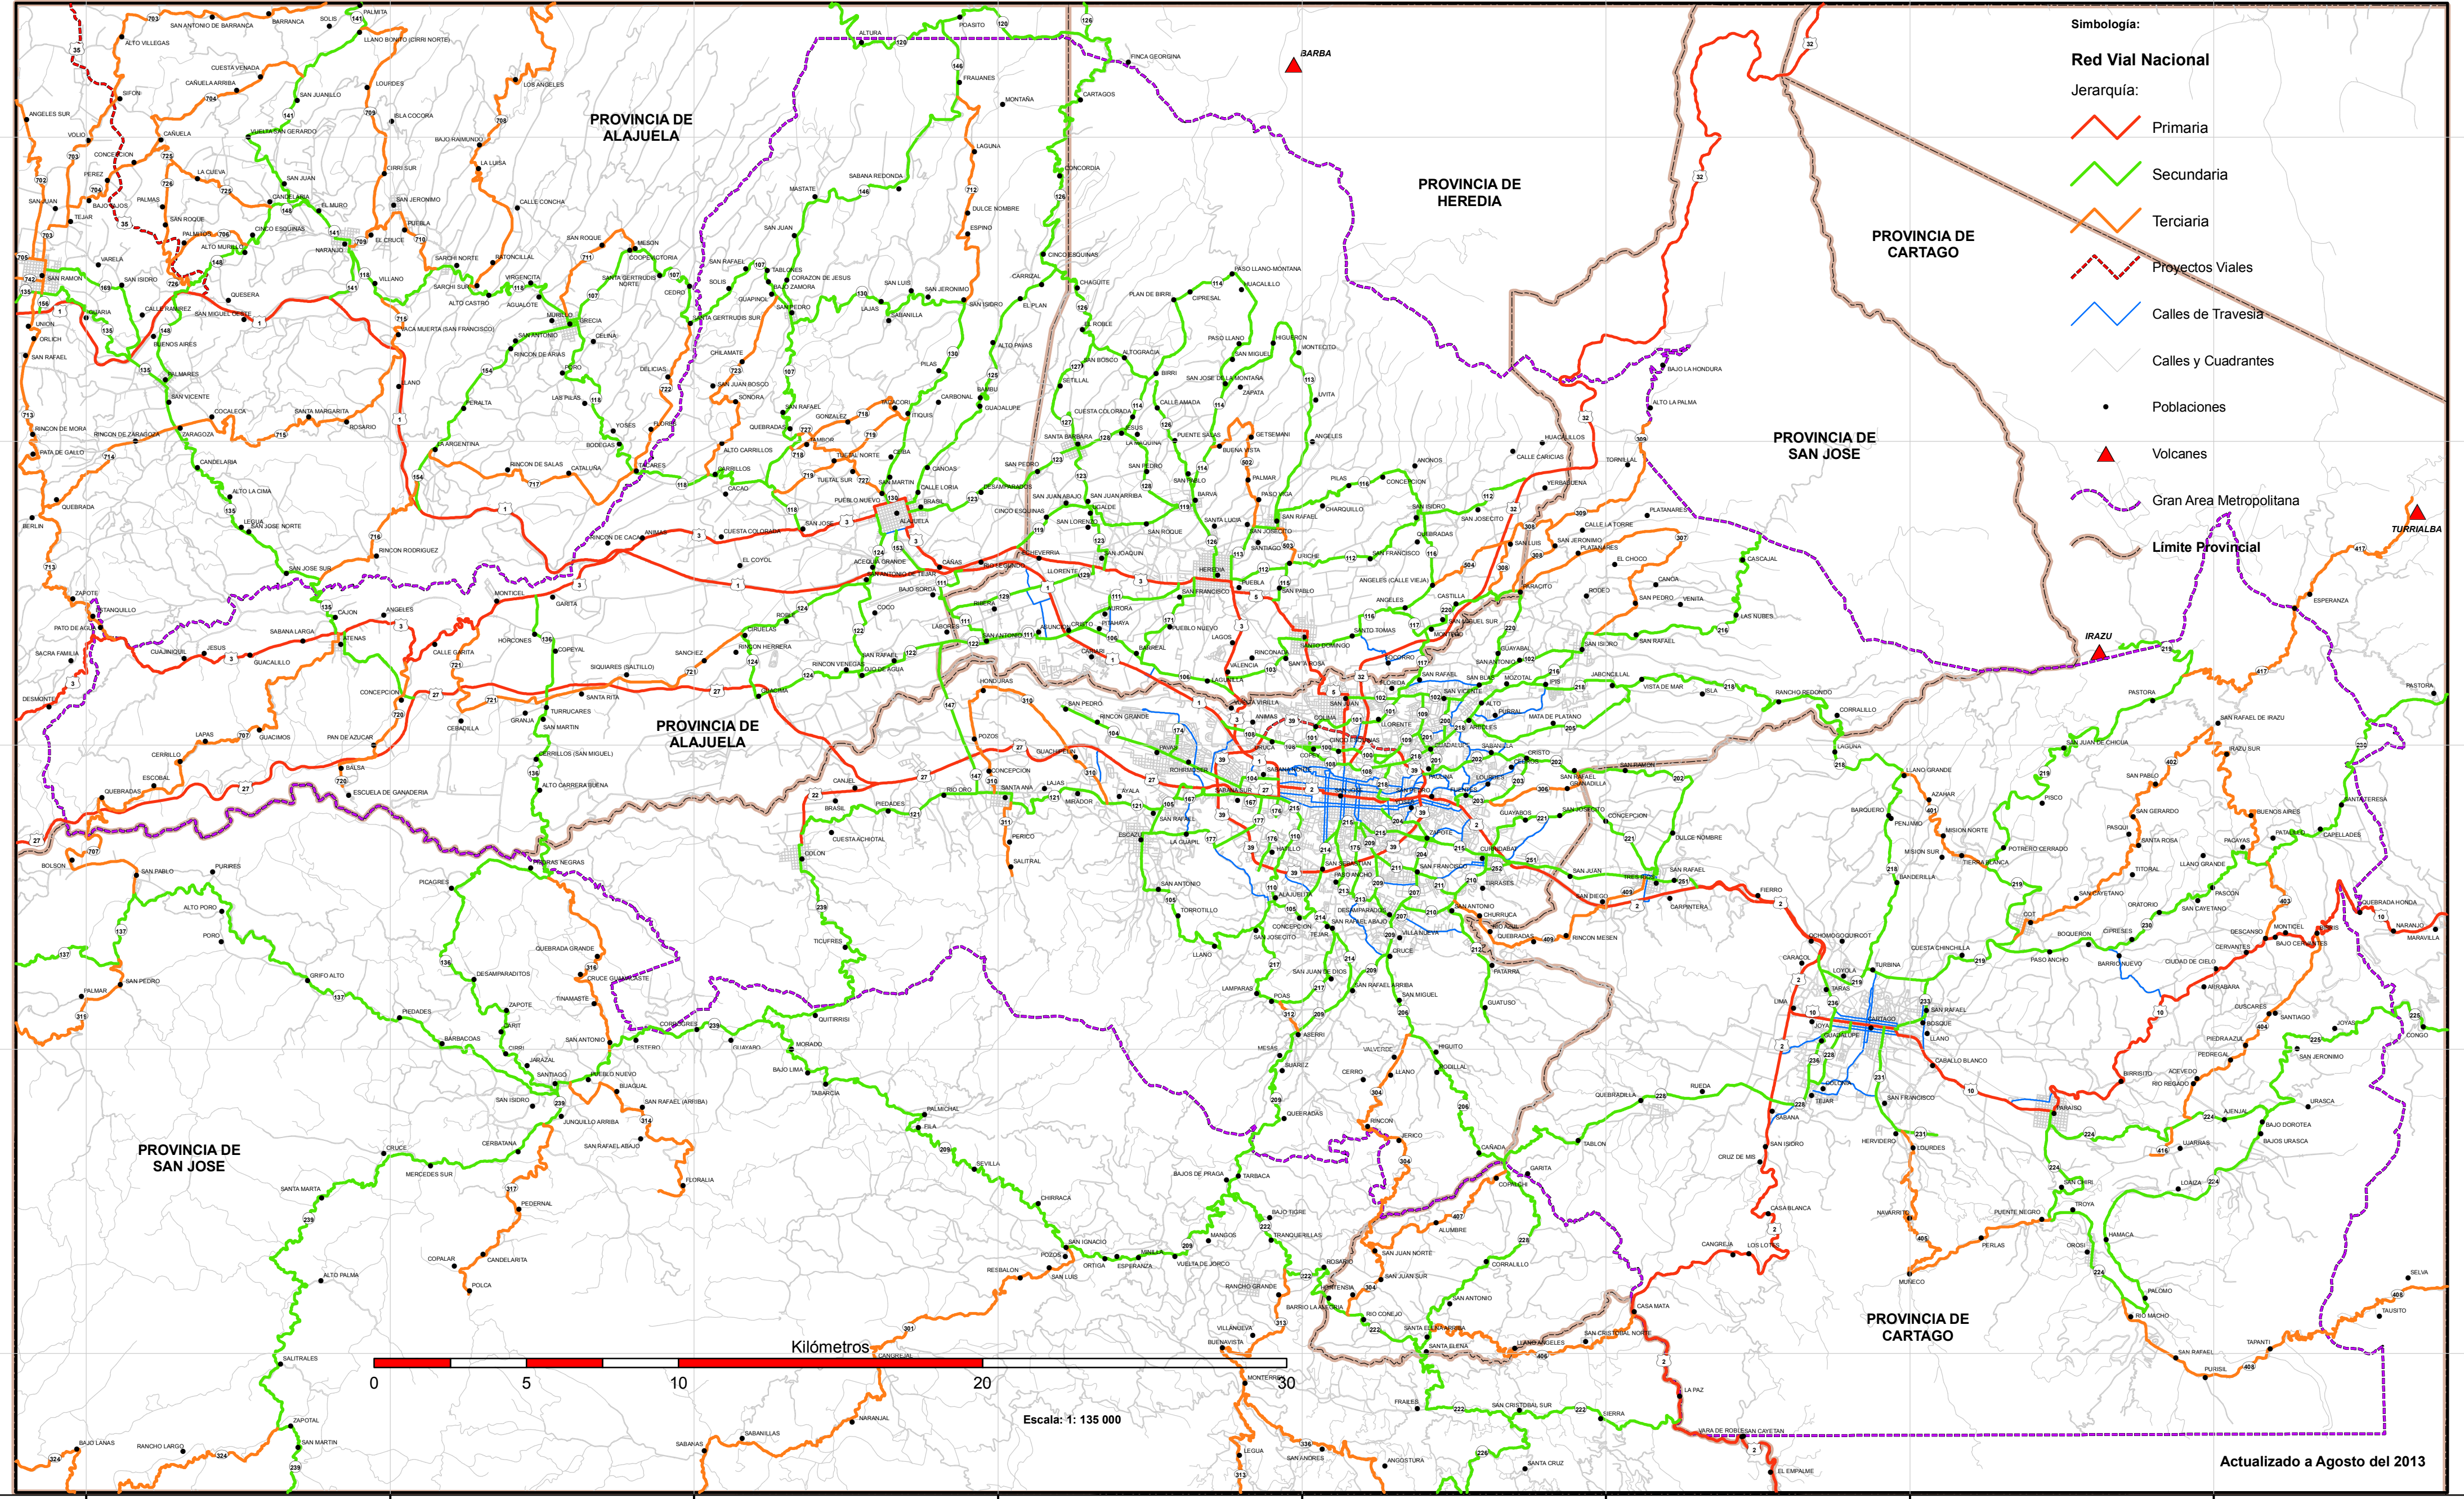

MINISTERIO DE OBRAS PUBLICAS Y TRANSPORTES  
DIRECCION DE PLANIFICACION SECTORIAL  
DEPARTAMENTO DE MEDIOS DE TRANSPORTE  
SISTEMA DE INFORMACION DE CARRETERAS

COSTA RICA: RED VIAL NACIONAL CLASIFICADA

Gran Area Metropolitana

- Simbología:
- Red Vial Nacional
  - Jerarquía:
    - Primaria
    - Secundaria
    - Terciaria
    - Proyectos Viales
    - Calles de Travesía
    - Calles y Cuadrantes
  - Poblaciones
  - Volcanes
  - Gran Area Metropolitana
  - Limite Provincial

Escala: 1: 135 000

Actualizado a Agosto del 2013