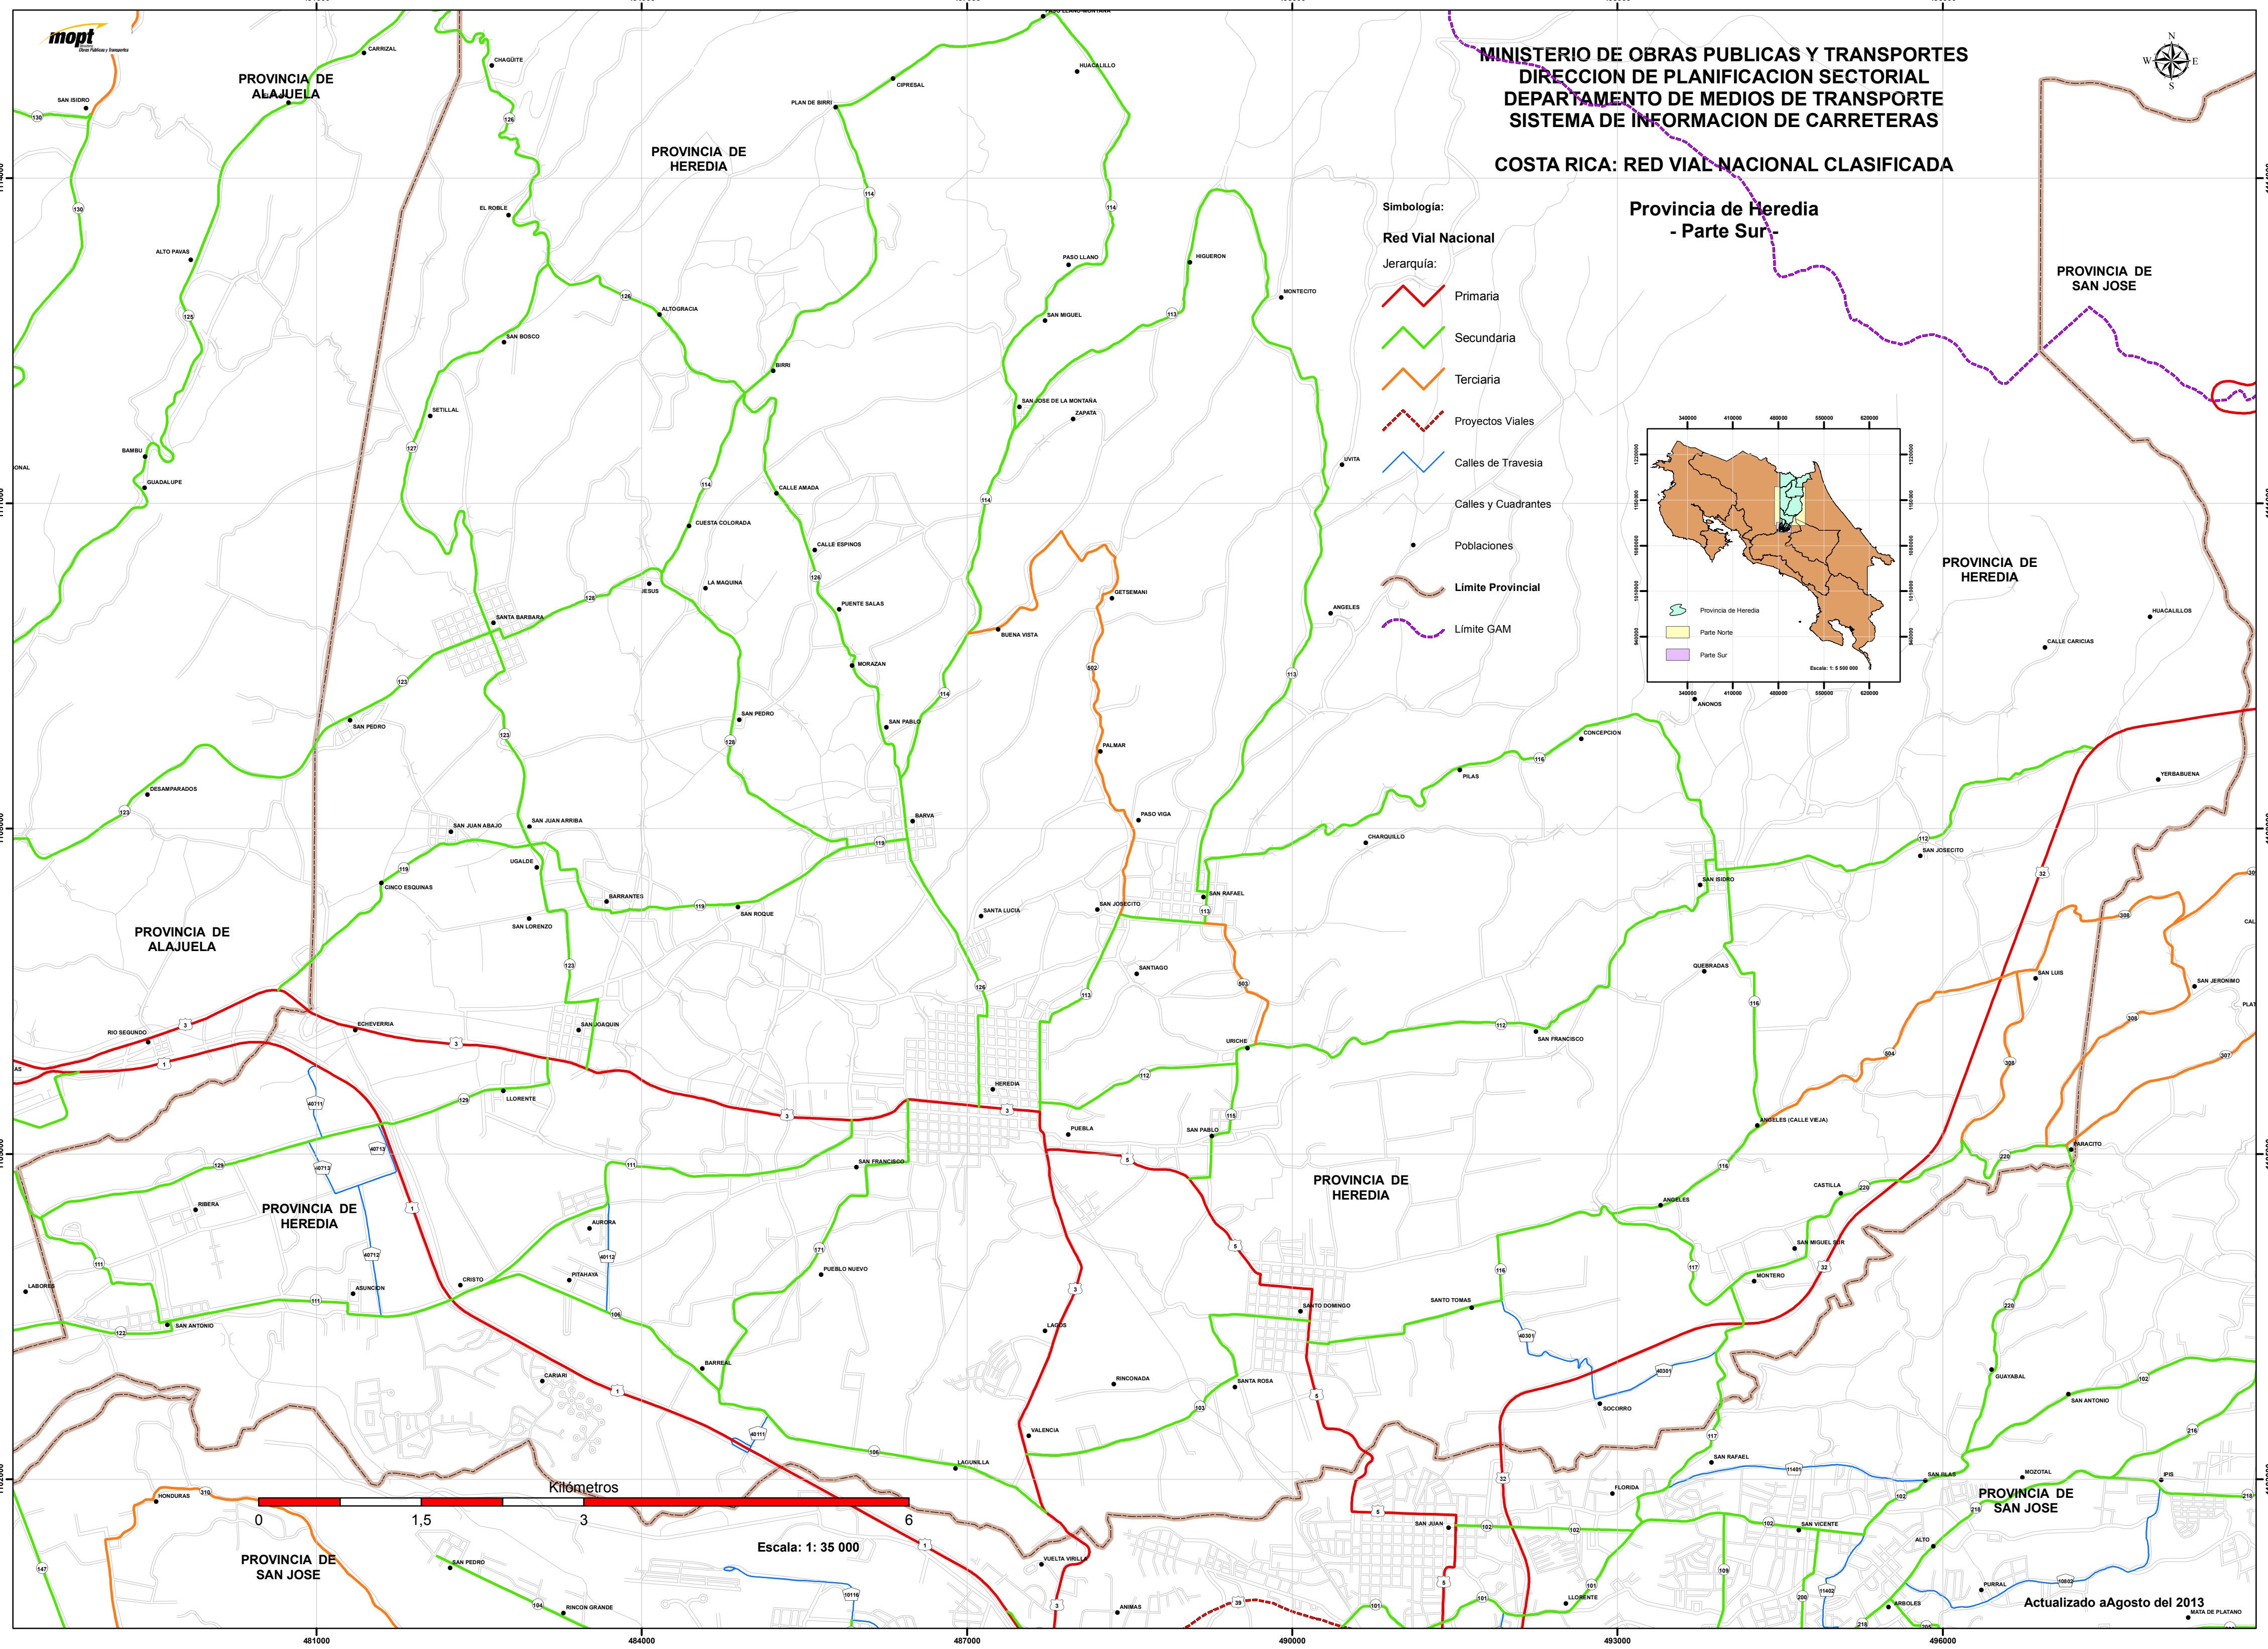

MINISTERIO DE OBRAS PUBLICAS Y TRANSPORTES
DIRECCION DE PLANIFICACION SECTORIAL
DEPARTAMENTO DE MEDIOS DE TRANSPORTE
SISTEMA DE INFORMACION DE CARRETERAS
COSTA RICA: RED VIAL NACIONAL CLASIFICADA

Provincia de Heredia
- Parte Sur -

- Simbología:**
- Red Vial Nacional**
- Jerarquía:**
- Primaria
 - Secundaria
 - Terciana
 - Proyectos Viales
 - Calles de Travesía
 - Calles y Cuadrantes
 - Poblaciones
 - Límite Provincial
 - Límite GAM